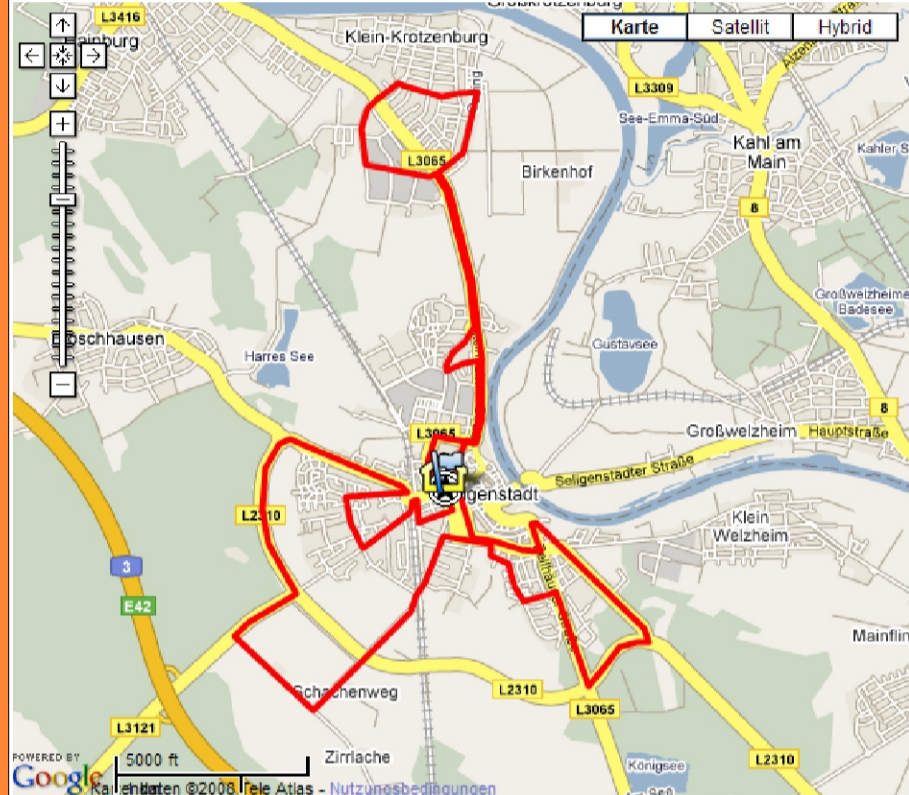

Unsere 25km Strecke am 10.04.08